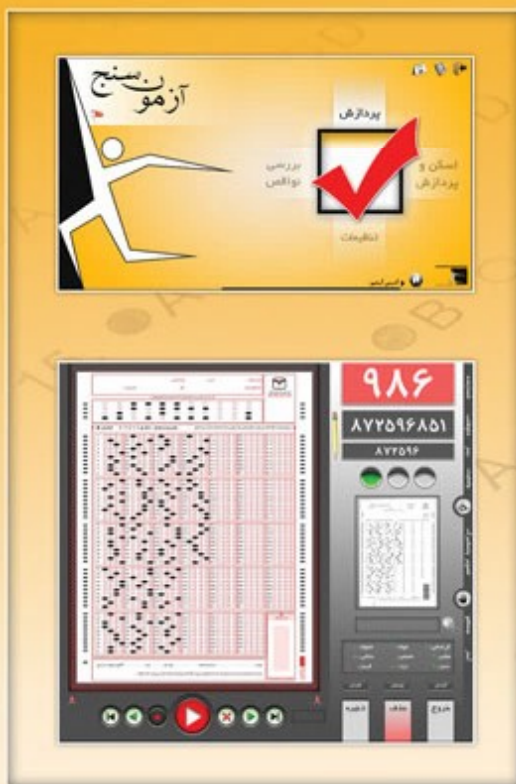

آزمون سنج

قرائت گر حرفه ای پاسخبرگ های گزینه ای

✓ بیش از ۱۰ سال تجربه معتبر و درخشان (بیش از ۳۰۰ شهر و ۱۰۰۰ مشتری)

✓ همزمانی، تنظیم خودکار، کنترل کامل و توقف هوشمند اسکنر

✓ بهینه سازی شده با شرایط جمعیت های کلان!

- ◀ بالاترین سرعت در کشور (۳۰۰۰ برگ در دقیقه!)
- ◀ بالاترین دقت در کشور (حتی در برگه های پاره، تاخورد، مجاله، خط خورده و ...)
- ◀ کشتش خودکار کاغذ (توسط بهترین برندهای اسکنرهای مخزن دار بهینه سازی شده)
- ◀ قرائت برگه در هر حالتی (بشت و رو، سر و ته، کج، تاخورد و ...)
- ◀ کاربری بسیار آسان و جذاب (ظاهری کاملاً گرافیکی، بدون تنظیمات و با یک دکمه)
- ◀ سبد متنوع محصولات (بر حسب بودجه و نیاز شما طبق نیازسنجی تخصصی)
- ◀ پشتیبانی مطمئن (۲۴ ساعته، آنلاین، تلفنی، حضوری، گارانتی استاندارد و ...)
- ◀ مشتریان معتبر (عرضه شده به معتبرترین موسسات خصوصی و دولتی کشور)